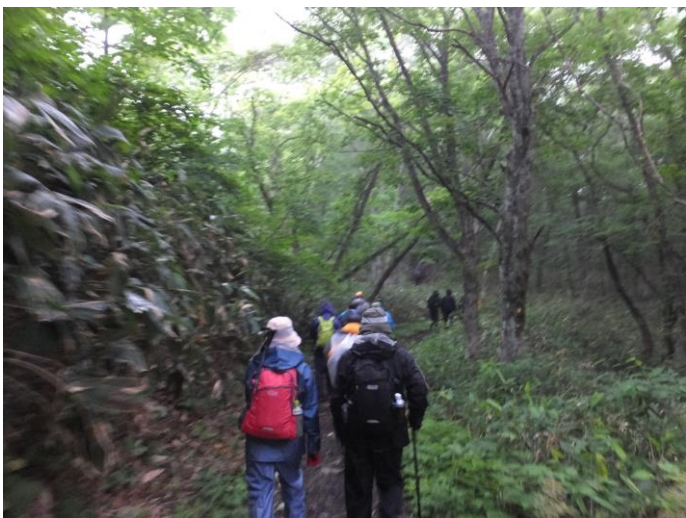

# ヴェス 12 周年、岩手山記念登山

馬返し登山口

馬返し口でのセレモニー

出発

五合目付近

山頂へ

八合目でのセレモニー